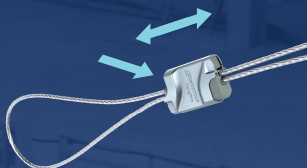

GRIPPLE

HANGPRO

**INSTALAÇÃO + SIMPLES
RESULTADO + SEGURO**

GRIPPLE
HangPro

EVOLUÇÃO DO SISTEMA XP2

100% retrocompatível,
com desempenho de
carga superior

AJUSTE RÁPIDO E PRECISO

Regulagem simples
mesmo após a
instalação*

**EXPERIMENTE
VOCÊ MESMO**

 **HARTBAU**

G GRIPPLE

HANGPRO

INSTALAÇÃO + SIMPLES
RESULTADO + SEGURO

INSTALAÇÃO EM 3 PASSOS

1

2

3

AJUSTE

Kit pronto para uso: dispositivo autotravante +
terminal de fixação + cabo de aço na medida necessária

← ESCANEIE O
QR CODE
PARA MAIS
INFORMAÇÕES

Mais eficiência, mais segurança, mais produtividade.