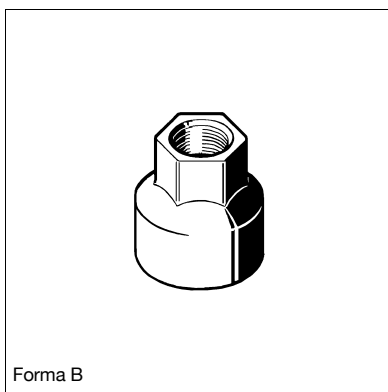

Adaptador AD f/f ss

Grupo: 1733

Aplicação

Conexão adicional para Abraçadeiras Sikla em aço inoxidável equipadas com com porca roscada tripa 3G.

A união deve ser bloqueada com duas porcas hexagonais durante a instalação (não incluídas).

Dados Técnicos

Material: Aço inoxidável A4

| Tipo | Forma | Comprimento [mm] | A/F [mm] | Peso [kg] | Quant. [caixa] | Código |
|------------|-------|------------------|----------|-----------|----------------|---------------|
| M16/M12 | A | 35 | 19 | 0,04 | 25 | 170295 |
| M16/M16 | A | 30 | 19 | 0,03 | 50 | 170286 |
| 1/2" /M16 | A | 40 | 24 | 0,08 | 10 | 178373 |
| 1/2" /1/2" | A | 35 | 24 | 0,06 | 25 | 170301 |
| 3/4" /M16 | A | 35 | 32 | 0,08 | 10 | 178382 |
| 3/4" /1/2" | A | 35 | 32 | 0,11 | 10 | 170310 |
| 1" /M16 | B | 40 | 22 | 0,12 | 10 | 178364 |
| 1" /1/2" | B | 40 | 24 | 0,16 | 10 | 170338 |