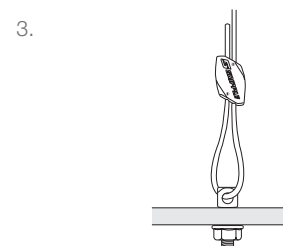

Adaptador M6, M8 e M10

GRIPPLE

Acessório

Utilizado para suspender instalações como adaptador para iluminação em linha, para furação de 6 mm, 8 mm a 10 mm.

CARACTERÍSTICAS / BENEFÍCIOS

- Utilizado para conectar instalações como barramento e iluminação de tira, com furos de 6 mm, 8 mm a 10 mm
- Ideal para ser utilizado com a linha HF
- Disponível em M6 x 20 mm, M8 x 25 mm e M10 x 40 mm

INSTALAÇÃO E AJUSTE

ESPECIFICAÇÕES

	A (mm)	B (mm)	C (mm)	D (mm)
M6	3,5	6	20	27
M8	5,5	8	27	37
M10	6	10	40	53

INFORMAÇÕES

Capacidade de Carga:

M6 - 90 kg
M8 - 225 kg
M10 - 225 kg
Coeficiente de segurança de 5:1

Material:

Galvanizado
M10 disponível em aço inoxidável 304

RECOMENDAÇÕES IMPORTANTES

1. Materiais e condições de construção variam de local para local. Se houver suspeita de que o material de base não possui força suficiente para sustentar uma fixação adequada, entre em contato com a Gripple. A responsabilidade pela análise da base de resistência do material é do instalador, e não da Gripple.
2. Não usar em marinas, zonas costeiras ou em ambientes corrosivos.
3. As informações e recomendações aqui contidas são consideradas correctas à data da publicação. Os dados foram obtidos a partir de testes feitos em laboratório ou em outras condições controladas e é de responsabilidade do instalador utilizar os dados fornecidos à luz das condições no local, tendo em conta a utilização prevista dos produtos em causa.
4. A Gripple pode dar uma orientação geral e aconselhamento. Dada a natureza dos produtos Gripple, a responsabilidade final da escolha do produto para uma determinada aplicação deve ser do instalador.
5. Todos os produtos têm de ser usados, manuseados e aplicados de acordo com as instruções de produto e recomendações do fabricante, publicado pela Gripple Ltd.