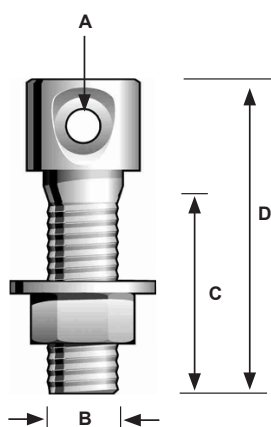

Adaptador M6, M8 e M10

GRIPPLE

Acessório

Utilizado para suspender instalações como adaptador para iluminação em linha, para furação de 6 mm, 8 mm a 10 mm.

CARACTERÍSTICAS / BENEFÍCIOS

- Utilizado para conectar instalações como barramento e iluminação de tira, com furos de 6 mm, 8 mm a 10 mm
- Ideal para ser utilizado com a linha HF
- Disponível em M6 x 20 mm, M8 x 25 mm e M10 x 40 mm

INSTALAÇÃO E AJUSTE

ESPECIFICAÇÕES

	A (mm)	B (mm)	C (mm)	D (mm)
M6	3,5	6	20	27
M8	5,5	8	27	37
M10	6	10	40	53

INFORMAÇÕES

Capacidade de Carga:

M6 - 90 kg
M8 - 225 kg
M10 - 225 kg
Coeficiente de segurança de 5:1

Material:

Galvanizado
M10 disponível em aço inoxidável 304

RECOMENDAÇÕES IMPORTANTES

1. Materiais e condições de construção variam de local para local. Se houver suspeita de que o material de base não possui força suficiente para sustentar uma fixação adequada, entre em contato com a Gripple. A responsabilidade pela análise da base de resistência do material é do instalador, e não da Gripple.
2. Não usar em marinas, zonas costeiras ou em ambientes corrosivos.
3. As informações e recomendações aqui contidas são consideradas correctas à data da publicação. Os dados foram obtidos a partir de testes feitos em laboratório ou em outras condições controladas e é de responsabilidade do instalador utilizar os dados fornecidos à luz das condições no local, tendo em conta a utilização prevista dos produtos em causa.
4. A Gripple pode dar uma orientação geral e aconselhamento. Dada a natureza dos produtos Gripple, a responsabilidade final da escolha do produto para uma determinada aplicação deve ser do instalador.
5. Todos os produtos têm de ser usados, manuseados e aplicados de acordo com as instruções de produto e recomendações do fabricante, publicado pela Gripple Ltd.