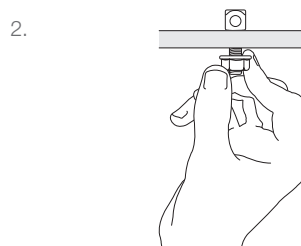

INSTALAÇÃO E AJUSTE