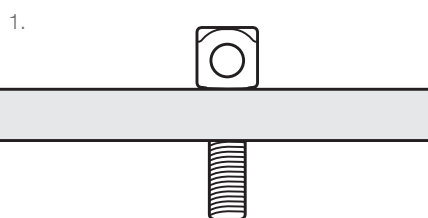

Adaptador M6, M8 e M10

GRIPPLE

Acessório

Utilizado para suspender instalações como adaptador para iluminação em linha, para furação de 6 mm, 8 mm a 10 mm.

CARACTERÍSTICAS / BENEFÍCIOS

- Utilizado para conectar instalações como barramento e iluminação de tira, com furos de 6 mm, 8 mm a 10 mm
- Ideal para ser utilizado com a linha HF
- Disponível em M6 x 20 mm, M8 x 25 mm e M10 x 40 mm

INSTALAÇÃO E AJUSTE

ESPECIFICAÇÕES

	A (mm)	B (mm)	C (mm)	D (mm)
M6	3,5	6	20	27
M8	5,5	8	27	37
M10	6	10	40	53

INFORMAÇÕES

Capacidade de Carga:

M6 - 90 kg
M8 - 225 kg
M10 - 225 kg
Coeficiente de segurança de 5:1

Material:

Galvanizado
M10 disponível em aço inoxidável 304

RECOMENDAÇÕES IMPORTANTES

1. Materiais e condições de construção variam de local para local. Se houver suspeita de que o material de base não possui força suficiente para sustentar uma fixação adequada, entre em contato com a Gripple. A responsabilidade pela análise da base de resistência do material é do instalador, e não da Gripple.
2. Não usar em marinas, zonas costeiras ou em ambientes corrosivos.
3. As informações e recomendações aqui contidas são consideradas correctas à data da publicação. Os dados foram obtidos a partir de testes feitos em laboratório ou em outras condições controladas e é de responsabilidade do instalador utilizar os dados fornecidos à luz das condições no local, tendo em conta a utilização prevista dos produtos em causa.
4. A Gripple pode dar uma orientação geral e aconselhamento. Dada a natureza dos produtos Gripple, a responsabilidade final da escolha do produto para uma determinada aplicação deve ser do instalador.
5. Todos os produtos têm de ser usados, manuseados e aplicados de acordo com as instruções de produto e recomendações do fabricante, publicado pela Gripple Ltd.